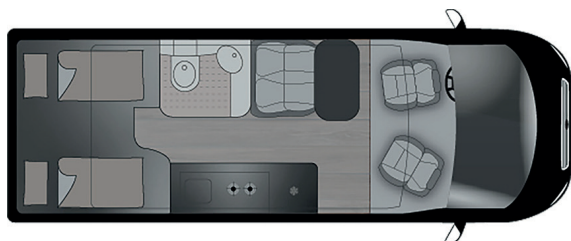

11. Dethleffs Crosscamp full 640

ID:24887

Technische Daten:

- ➔ Opel Movano 2.2 Blue HDi, 165 PS
- ➔ L: 6.39 m / B: 2.05 m / H: 2.65 m
- ➔ Reiseplätze: 4   ➔ Schlafplätze: 2
- ➔ Liegefläche Heck: 195-179x197 cm
- ➔ Geschalten

Sparsaison 01.01.-19.04. und 11.10.-31.12.	CHF 1'190 1 Woche	CHF 2'212 2 Woche	CHF 3'150 3 Woche	CHF 4'144 4 Woche
Zwischensaison 19.04.-07.06. und 09.08.-11.10.	CHF 1'330 1 Woche	CHF 2'450 2 Woche	CHF 3'465 3 Woche	CHF 4'480 4 Woche
Hauptsaison 07.06.-09.08.	CHF 1'575 1 Woche	CHF 2'898 2 Woche	CHF 4'305 3 Woche	CHF 5'404 4 Woche