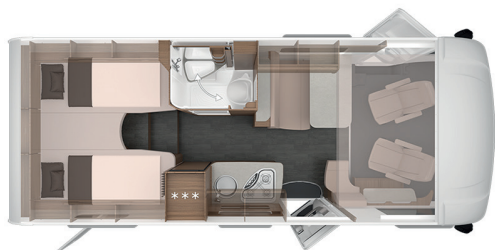

## Technische Daten:

- ➔ Fiat Ducato 2.3L, 140 PS
- ➔ L: 6.97 m / B: 2.32 m / H: 2.79 m
- ➔ Reiseplätze: 4      ➔ Schlafplätze: 4
- ➔ Liegefläche Heck: 202x78/197x78 cm
- ➔ Hubbett: 193x150 cm
- ➔ Automatik
- ➔ Isofix