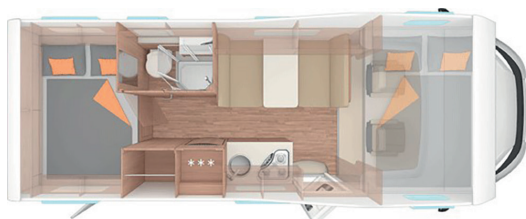

35. Weinsberg CaraHome 650 DG

ID:24376

Technische Daten:

- ➔ Peugeot 2.3L, 165 PS
- ➔ L: 6.99 m / B: 2.30 m / H: 3.20 m
- ➔ Reiseplätze: 5   ➔ Schlaftplätze: 6
- ➔ Liegefläche Heck: 210x141/135 cm
- ➔ Liegefläche Umbaubett: 184x120 cm
- ➔ Alkovenbett: 210x140 cm
- ➔ Schaltgetriebe
- ➔ Isofix

Sparsaison

01.01.-19.04. und 11.10.-31.12.

CHF	1'435	CHF	2'590	CHF	3'780	CHF	4'676
	1 Woche		2 Woche		3 Woche		4 Woche

Zwischensaison

19.04.-07.06. und 09.08.-11.10.

CHF	1'575	CHF	2'800	CHF	3'990	CHF	5'040
	1 Woche		2 Woche		3 Woche		4 Woche

Hauptsaison

07.06.-09.08.

CHF	1'876	CHF	3'388	CHF	4'935	CHF	6'188
	1 Woche		2 Woche		3 Woche		4 Woche