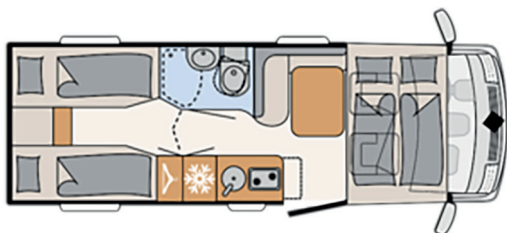

26. Dethleffs Globebus 16

ID:24457

Technische Daten:

- ➔ Fiat Ducato 2.2L, 140 PS
- ➔ L: 6.95 m / B: 2.20 m / H: 2.81 m
- ➔ Reiseplätze: 4   ➔ Schlafplätze: 4
- ➔ Liegefläche Heck: 195x80/195x75 cm
- ➔ Hubbett: 200x155 cm
- ➔ Automatik
- ➔ Isofix

Sparsaison 01.01.-19.04. und 11.10.-31.12.	CHF 1'470 1 Woche	CHF 2'632 2 Woche	CHF 3'885 3 Woche	CHF 4'760 4 Woche
Zwischensaison 19.04.-07.06. und 09.08.-11.10.	CHF 1'596 1 Woche	CHF 2'800 2 Woche	CHF 4'032 3 Woche	CHF 5'096 4 Woche
Hauptsaison 07.06.-09.08.	CHF 1'890 1 Woche	CHF 3'430 2 Woche	CHF 4'935 3 Woche	CHF 6'300 4 Woche