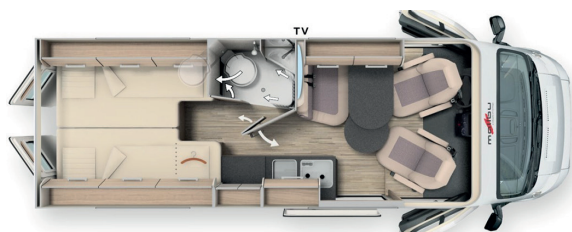

Malibu Van first class – two rooms 640 LE RB GT skyview

ID:24609

Technische Daten:

- ➔ Fiat Ducato 2.2L, 180 PS
- ➔ L: 6.36 m / B: 2.05 m / H: 2.59 m
- ➔ Reiseplätze: 4   ➔ Schlafplätze: 2
- ➔ Liegefläche Heck: 202x90/189x102 cm
- ➔ Automatik

Sparsaison

01.01.-19.04. und 11.10.-31.12.

CHF 1'190	CHF 2'212	CHF 3'150	CHF 4'144
1 Woche	2 Woche	3 Woche	4 Woche

Zwischensaison

19.04.-07.06. und 09.08.-11.10.

CHF 1'330	CHF 2'450	CHF 3'465	CHF 4'480
1 Woche	2 Woche	3 Woche	4 Woche

Hauptsaison

07.06.-09.08.

CHF 1'575	CHF 2'898	CHF 4'305	CHF 5'404
1 Woche	2 Woche	3 Woche	4 Woche