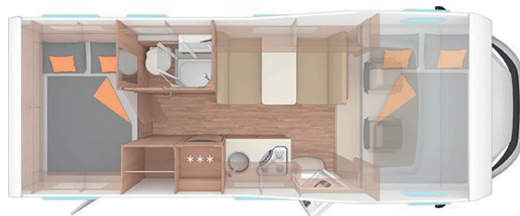

## Technische Daten:

- ➔ Peugeot 2.3L, 165 PS
- ➔ L: 6.99 m / B: 2.30 m / H: 3.20 m
- ➔ Reiseplätze: 5      ➔ Schlafplätze: 6
- ➔ Liegefläche Heck: 210x141/135 cm
- ➔ Liegefläche Umbaubett: 184x120 cm
- ➔ Alkovenbett: 210x141-135 cm
- ➔ Schaltgetriebe