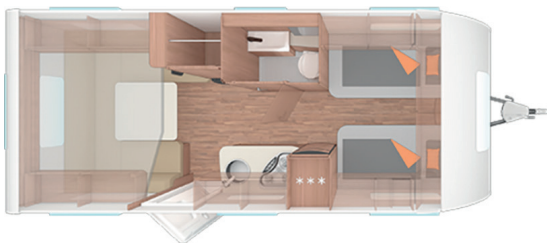

38. Weinsberg CaraOne 540 EUH

ID:24524

Technische Daten:

- ➔ L: 7.43 m / B: 2.32 m / H: 2.70 m
- ➔ Schlafplätze: 6
- ➔ Bug: 200x85/188x85 cm
- ➔ Sitzgruppe: 199x175/133 cm
- ➔ Hubbett: 196x142 cm
- ➔ Gewicht: 1'700kg

Sparsaison

01.01.-19.04. und 11.10.-31.12.

CHF 693	CHF 1'120	CHF 1'575	CHF 2'240
1 Woche	2 Woche	3 Woche	4 Woche

Zwischensaison

19.04.-07.06. und 09.08.-11.10.

CHF 770	CHF 1'400	CHF 1'953	CHF 2'520
1 Woche	2 Woche	3 Woche	4 Woche

Hauptsaison

07.06.-09.08.

CHF 1'050	CHF 1'960	CHF 2'730	CHF 3'500
1 Woche	2 Woche	3 Woche	4 Woche