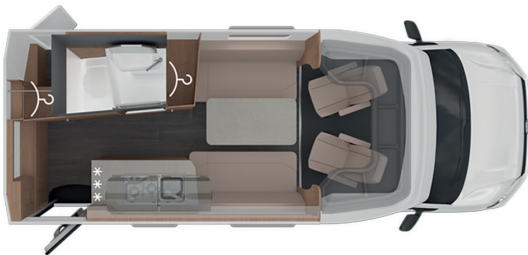

16. Knaus Tourer VAN 500 LT Vansation

ID:24645

Technische Daten:

- ➔ VW Crafter 2.0L, 150 PS
- ➔ L: 5.89 m / B: 2.16 m / H: 2.91 m
- ➔ Reiseplätze: 2   ➔ Schlafplätze: 2
- ➔ Hubbett: 194x145 cm
- ➔ Sitzplatz umbaubar (120x190 cm)
- ➔ Automatik

Sparsaison

01.01.-19.04. und 11.10.-31.12.

CHF 1'372	CHF 2'380	CHF 3'360	CHF 4'200
1 Woche	2 Woche	3 Woche	4 Woche

Zwischensaison

19.04.-07.06. und 09.08.-11.10.

CHF 1'470	CHF 2'520	CHF 3'570	CHF 4'480
1 Woche	2 Woche	3 Woche	4 Woche

Hauptsaison

07.06.-09.08.

CHF 1'540	CHF 2'940	CHF 4'200	CHF 5'320
1 Woche	2 Woche	3 Woche	4 Woche