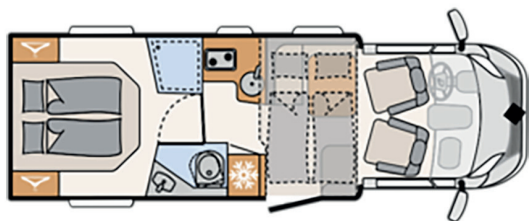

22. Dethleffs Just 90 T7052 DBM

ID:24104

Technische Daten:

- ➔ Fiat Ducato 2.2L, 180 PS
- ➔ L: 7.41 m / B: 2.33 m / H: 2.94 m
- ➔ Reiseplätze: 4   ➔ Schlafplätze: 4
- ➔ Liegefläche Heck: 2x215x80 cm
- ➔ Hubbett: 200x140/125 cm
- ➔ Automatik

Sparsaison

01.01.-19.04. und 11.10.-31.12.

CHF 1'386	CHF 2'548	CHF 3'654	CHF 4'704
1 Woche	2 Woche	3 Woche	4 Woche

Zwischensaison

19.04.-07.06. und 09.08.-11.10.

CHF 1'498	CHF 2'758	CHF 3'948	CHF 5'040
1 Woche	2 Woche	3 Woche	4 Woche

Hauptsaison

07.06.-09.08.

CHF 1'792	CHF 3'346	CHF 4'830	CHF 6'160
1 Woche	2 Woche	3 Woche	4 Woche