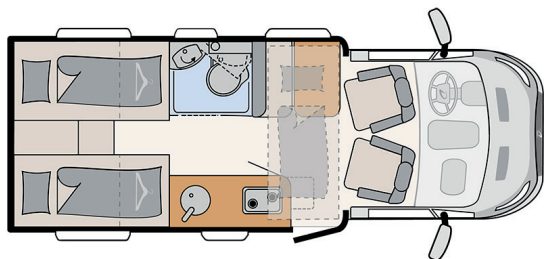

## Technische Daten:

- ➔ Ford Transit 2.0L TDCi, 130 PS
- ➔ L: 6.69 m / B: 2.33 m / H: 2.99 m
- ➔ Reiseplätze: 4      ➔ Schlafplätze: 3
- ➔ Liegefläche Heck: 202x80/198x80/210x170 cm
- ➔ Liegefläche Umbaubett: 157x101/75 cm
- ➔ Schaltgetriebe