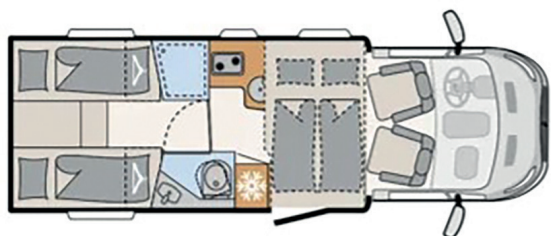

23. Dethleffs Just Go T7055 EB

ID:24447

Technische Daten:

- ➔ Ford Transit 2.0L TDCi, 155 PS
- ➔ L: 7.36 m / B: 2.33 m / H: 2.99 m
- ➔ Reiseplätze: 4   ➔ Schlafplätze: 4
- ➔ Liegefläche Heck: 2x215x80 cm
- ➔ Hubbett: 200x140-115 cm
- ➔ Automatik
- ➔ Isofix

Sparsaison

01.01.-19.04. und 11.10.-31.12.

CHF **1'386** 1 Woche   CHF **2'548** 2 Woche   CHF **3'654** 3 Woche   CHF **4'704** 4 Woche

Zwischensaison

19.04.-07.06. und 09.08.-11.10.

CHF **1'498** 1 Woche   CHF **2'758** 2 Woche   CHF **3'948** 3 Woche   CHF **5'040** 4 Woche

Hauptsaison

07.06.-09.08.

CHF **1'792** 1 Woche   CHF **3'346** 2 Woche   CHF **4'830** 3 Woche   CHF **6'160** 4 Woche