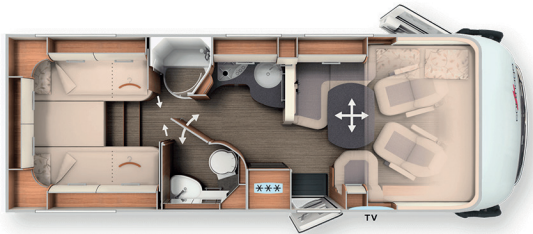

37. Carthago c-tourer I 149 LE MB

ID:24633

Technische Daten:

- ➔ Mercedes Benz Sprinter, 170 PS
- ➔ L: 7.65 m / B: 2.27 m / H: 2.94 m
- ➔ Reiseplätze: 4   ➔ Schlafplätze: 4
- ➔ Liegefläche Heck: 200/190x85 cm
- ➔ Hubbett: 195x160 cm
- ➔ Automatik
- ➔ **C1 Ausweis**

Sparsaison

01.01.-19.04. und 11.10.-31.12.

CHF 1'610	CHF 2'800	CHF 4'032	CHF 5'180
1 Woche	2 Woche	3 Woche	4 Woche

Zwischensaison

19.04.-07.06. und 09.08.-11.10.

CHF 1'750	CHF 3'080	CHF 4'452	CHF 5'600
1 Woche	2 Woche	3 Woche	4 Woche

Hauptsaison

07.06.-09.08.

CHF 2'030	CHF 3'850	CHF 5'355	CHF 6'860
1 Woche	2 Woche	3 Woche	4 Woche