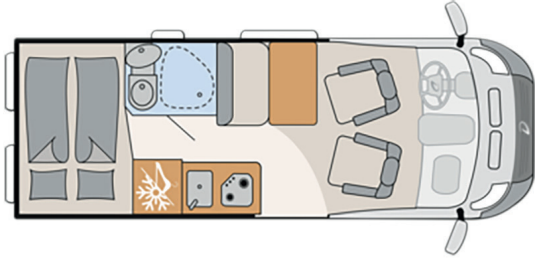

3.

Dethleffs Globetrail 600 DF Classic

ID:24449

Technische Daten:

- ➔ Citroën Jumper 2.2 Blue Dhi, 140 PS
- ➔ L: 5.99 m / B: 2.05 m / H: 2.65 m
- ➔ Reiseplätze: 4   ➔ Schlafplätze: 2
- ➔ Liegefläche Heck: 197x154/140 cm
- ➔ Schaltgetriebe

Sparsaison

01.01.-19.04. und 11.10.-31.12.

CHF **1'085**
1 Woche

CHF **1'988**
2 Woche

CHF **2'940**
3 Woche

CHF **3'836**
4 Woche

Zwischensaison

19.04.-07.06. und 09.08.-11.10.

CHF **1'295**
1 Woche

CHF **2'310**
2 Woche

CHF **3'360**
3 Woche

CHF **4'228**
4 Woche

Hauptsaison

07.06.-09.08.

CHF **1'435**
1 Woche

CHF **2'632**
2 Woche

CHF **3'780**
3 Woche

CHF **4'984**
4 Woche

4.