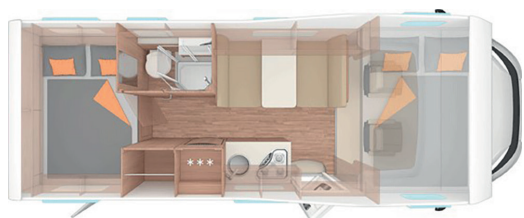

34. Weinsberg CaraHome 650 DG

ID:25036

Technische Daten:

- ➔ Fiat Ducato 2.2L, 140 PS
- ➔ L: 6.99 m / B: 2.30 m / H: 3.20 m
- ➔ Reiseplätze: 5   ➔ Schlafplätze: 6
- ➔ Liegefläche Heck: 210x141/135 cm
- ➔ Liegefläche Umbaubett: 184x120 cm
- ➔ Alkovenbett: 210x140 cm
- ➔ Automatik
- ➔ Isofix

Sparsaison

01.01.-19.04. und 11.10.-31.12.

CHF 1'435	CHF 2'590	CHF 3'780	CHF 4'676
1 Woche	2 Woche	3 Woche	4 Woche

Zwischensaison

19.04.-07.06. und 09.08.-11.10.

CHF 1'575	CHF 2'800	CHF 3'990	CHF 5'040
1 Woche	2 Woche	3 Woche	4 Woche

Hauptsaison

07.06.-09.08.

CHF 1'876	CHF 3'388	CHF 4'935	CHF 6'188
1 Woche	2 Woche	3 Woche	4 Woche