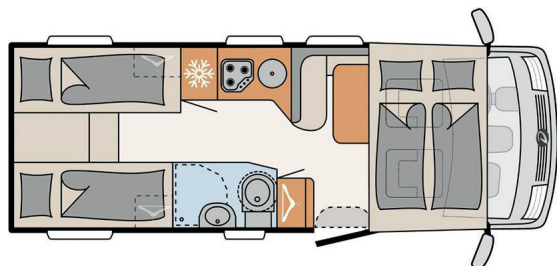

28. Dethleffs Pulse I 6811 EB

ID:24253

Technische Daten:

- ➔ Fiat Ducato 2.3L, 160 PS
- ➔ L: 6.99 m / B: 2.33 m / H: 3.00 m
- ➔ Reiseplätze: 4   ➔ Schlafplätze: 4
- ➔ Liegefläche Heck: 190x80/205x80 cm
- ➔ Hubbett: 195x150 cm
- ➔ Automatik

Sparsaison

01.01.-19.04. und 11.10.-31.12.

CHF 1'470	CHF 2'632	CHF 3'885	CHF 4'760
1 Woche	2 Woche	3 Woche	4 Woche

Zwischensaison

19.04.-07.06. und 09.08.-11.10.

CHF 1'596	CHF 2'800	CHF 4'032	CHF 5'096
1 Woche	2 Woche	3 Woche	4 Woche

Hauptsaison

07.06.-09.08.

CHF 1'890	CHF 3'430	CHF 4'935	CHF 6'300
1 Woche	2 Woche	3 Woche	4 Woche